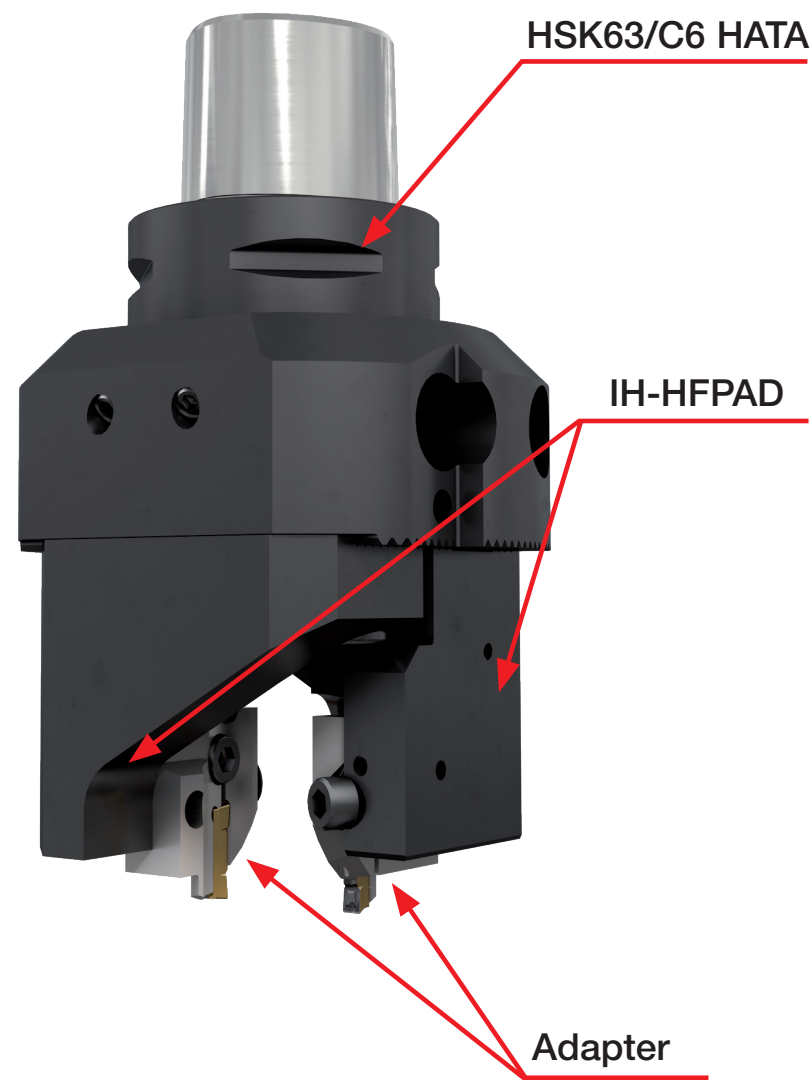

**HSK63 HATA+IH-HFPAD**  
**C6 HATA+IH-HFPAD**

<b>Adapters</b>	<b>CW (min)</b>	<b>CW (max)</b>	<b>CDX</b>	<b>DAX (min)</b>	<b>DAX (max)</b>
<b>HFPAD 3R-40-T10-JHP</b>	3	5.1	10	40	65
<b>HFPAD 3R-40-T10</b>	3	5.1	10	40	65
<b>HFPAD 3R-65-T18-JHP</b>	3	5.1	18	65	102.23
<b>HFPAD 3R-65-T18</b>	3	5.1	18	65	102.23
<b>HFPAD 4R-44-T14-JHP</b>	4	6.9	14	44	58
<b>HFPAD 4R-44-T14</b>	4	6.9	14	44	58
<b>HFPAD 4R-58-T14-JHP</b>	4	6.9	14	58	88
<b>HFPAD 4R-58-T14</b>	4	6.9	14	58	88
<b>HFPAD 4R-88-T14-JHP</b>	4	6.9	14	88	101.5
<b>HFPAD 4R-88-T14</b>	4	6.9	14	88	101.5
<b>HFPAD 5R-40-T14-JHP</b>	5	8.1	14	40	50
<b>HFPAD 5R-40-T14</b>	5	8.1	14	40	50
<b>HFPAD 5R-50-T14-JHP</b>	5	8.1	14	50	75
<b>HFPAD 5R-50-T14</b>	5	8.1	14	50	75
<b>HFPAD 5R-75-T14-JHP</b>	5	8.1	14	75	104.8
<b>HFPAD 5R-75-T14</b>	5	8.1	14	75	104.8
<b>HFPAD 6R-60-T14-JHP</b>	6	10.1	14	60	100
<b>HFPAD 6R-60-T14</b>	6	10.1	14	60	100
<b>HFPAD 6R-100-T20-JHP</b>	6	10.1	20	100	105.8
<b>HFPAD 6R-100-T20</b>	6	10.1	20	100	105.8